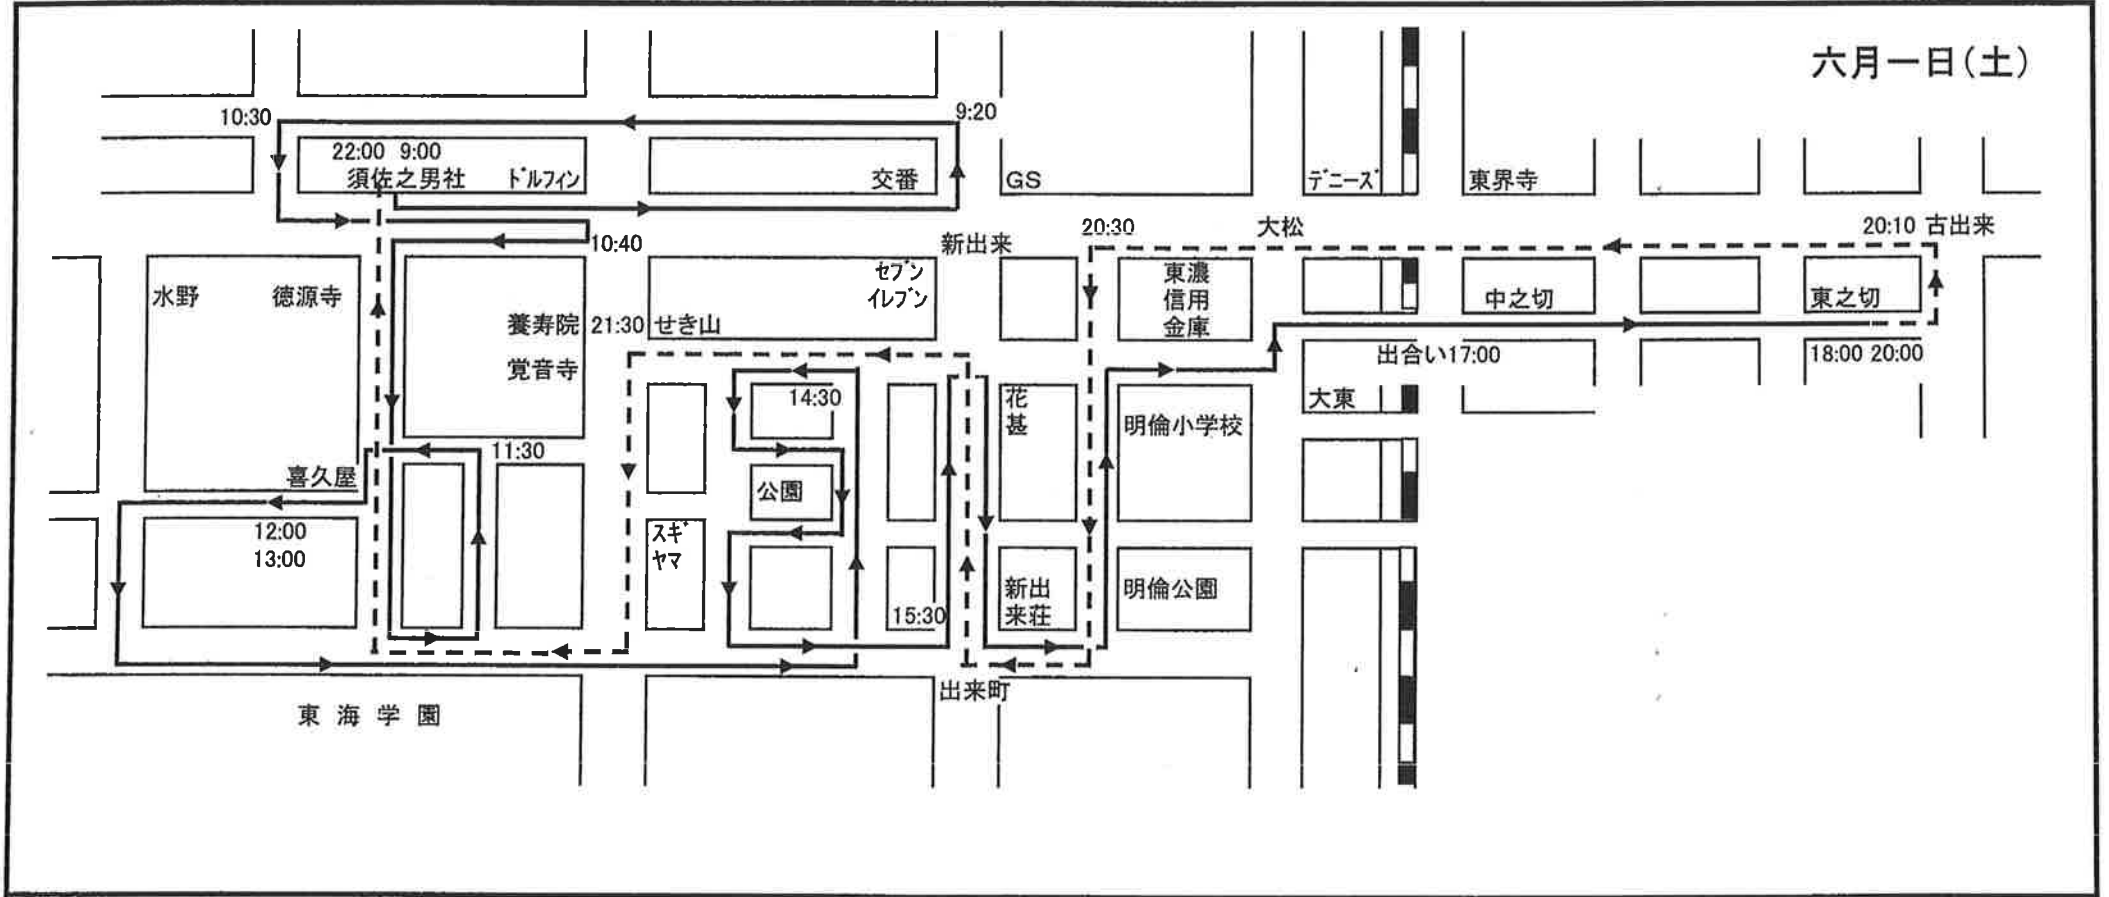

平成二十五年 天王祭 山車曳行順路

西之切須佐之男社奉賛会

昼間 —— 夜間 - - - -

平成二十五年 天王祭 山車曳行順路

西之切須佐之男社奉賛会

昼間 —— 夜間 - - - -

六月二日(日)