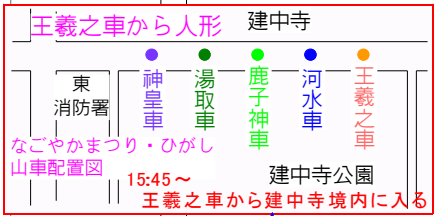

平成三十年度 名古屋まつり、 なごやかまつり・ひがし コース表

15:45から建中寺境内に山車を入れる。(休憩)
16:45 灯入れ
17:40 宵の山車揃え開始 (からくり)
鹿子神車から人形
18:10 曳きだし (神皇車から)

神皇車・湯取車・王羲之車・河水車・鹿子神車
の順で市役所に向かう