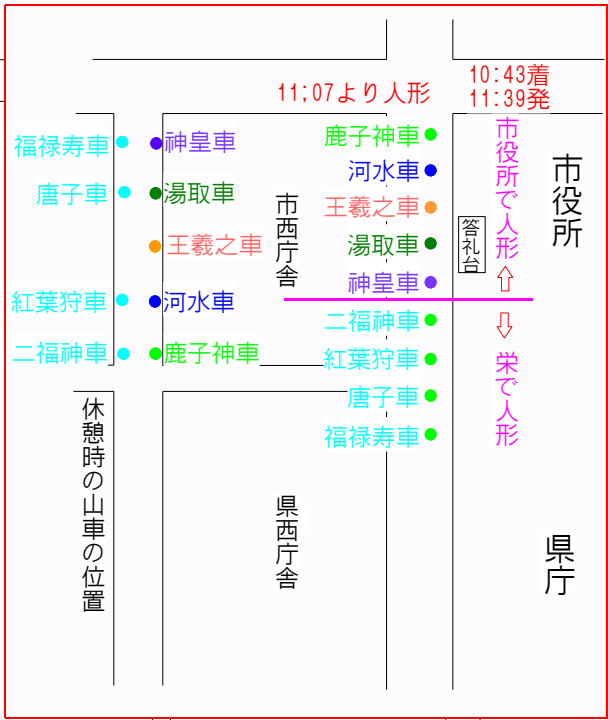

平成三十年度 名古屋まつり、 なごやかまつり・ひがし コース表

15:45から建中寺境内に山車を入れる。(休憩)
16:45 灯入れ
17:40 宵の山車揃え開始 (からくり)
鹿子神車から人形
18:10 曳きだし (神皇車から)

神皇車・湯取車・王羲之車・河水車・鹿子神車
の順で市役所に向かう