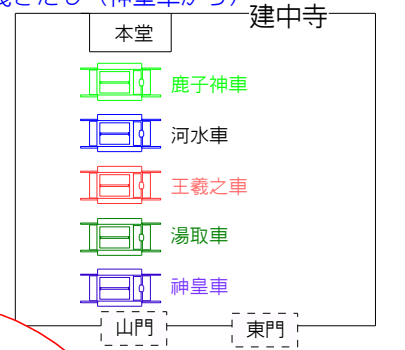

平成三十年度 名古屋まつり、 なごやかまつり・ひがし コース表

15:45から建中寺境内に山車を入れる。(休憩)
16:45 灯入れ
17:40 宵の山車揃え開始 (からくり)
鹿子神車から人形
18:10 曳きだし (神皇車から)

神皇車・湯取車・王羲之車・河水車・鹿子神車
の順で市役所に向かう