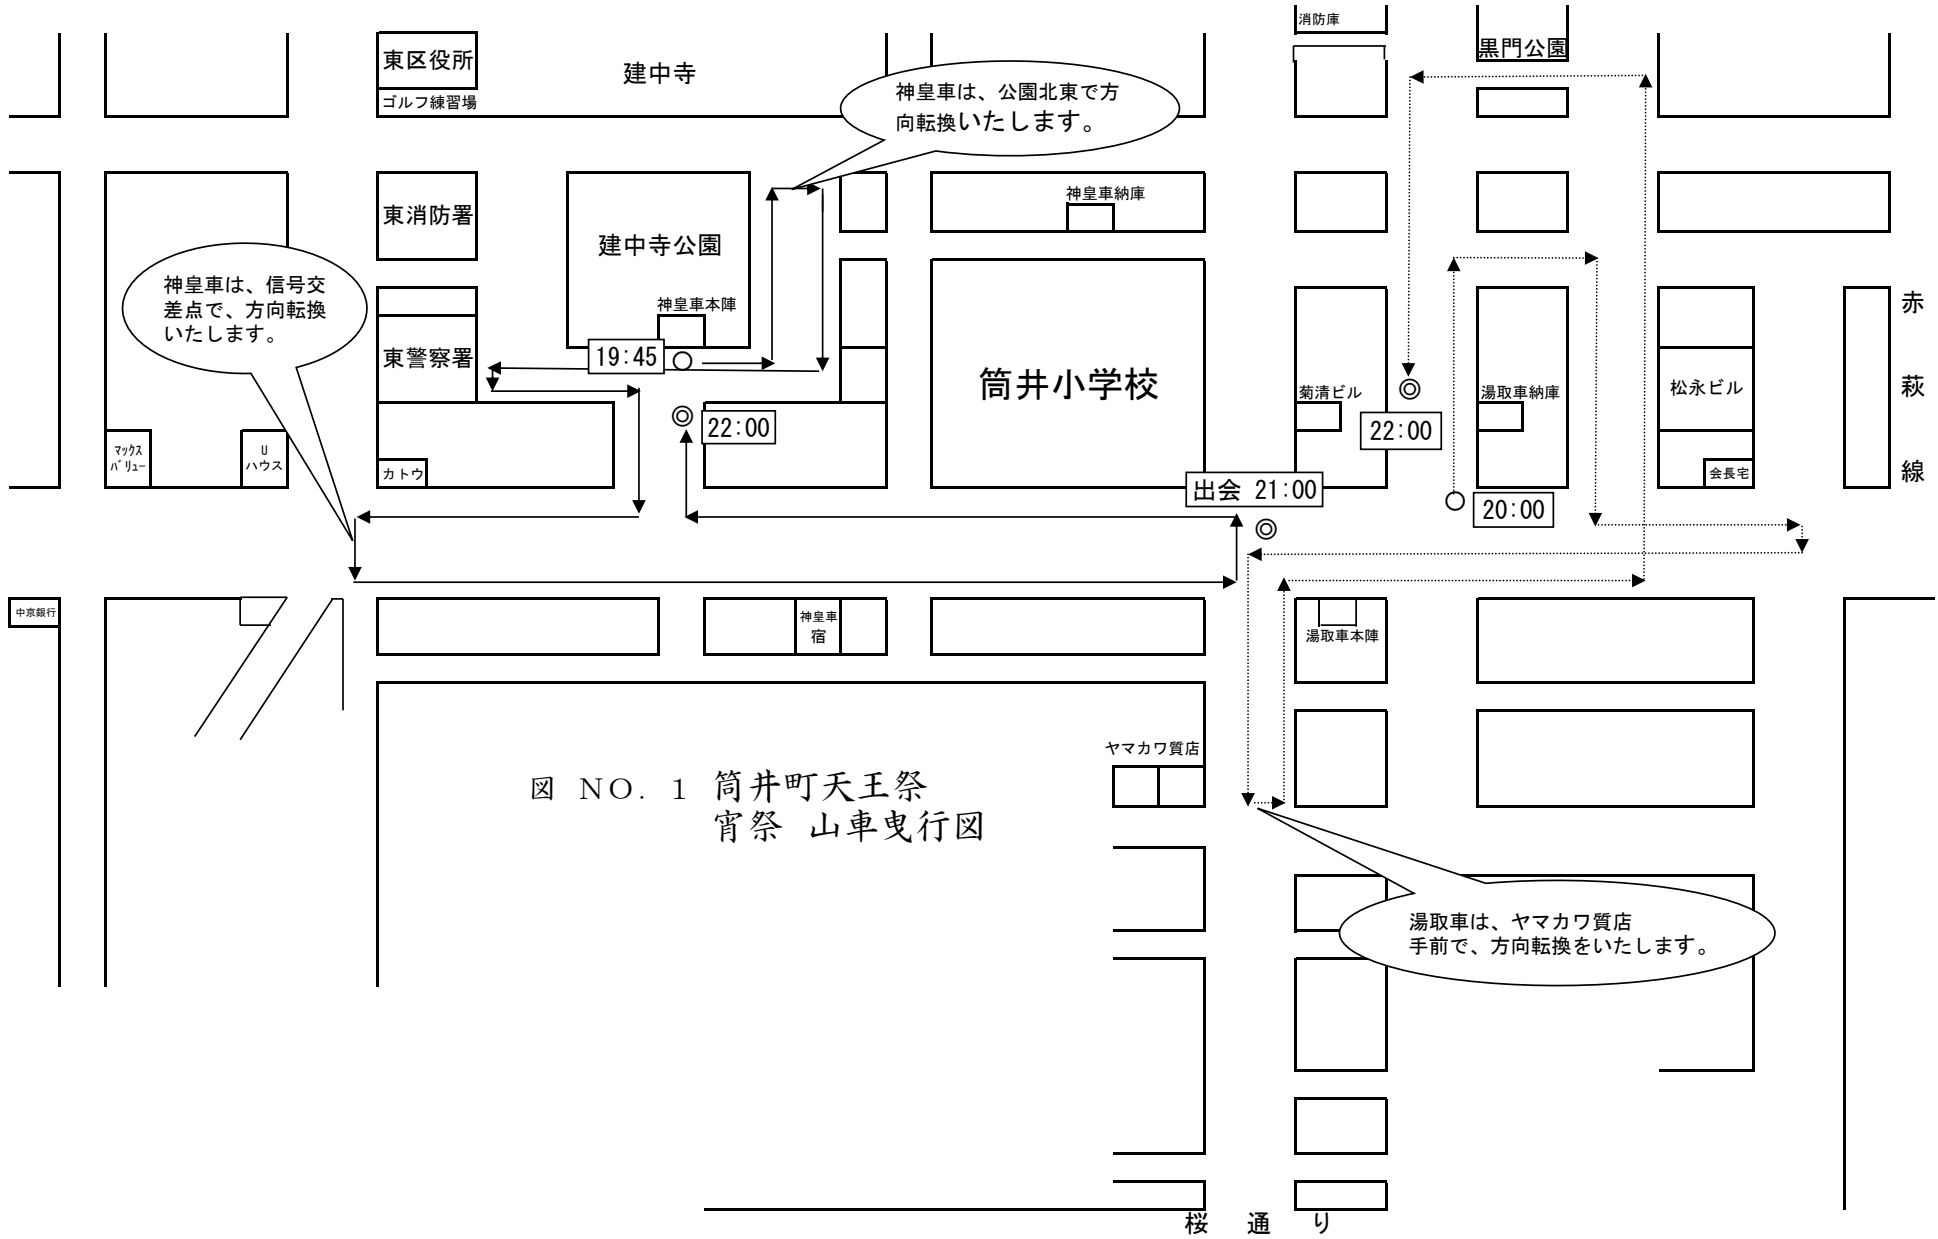

神皇車は、信号交差点で、方向転換いたします。

神皇車は、公園北東で方向転換いたします。

湯取車は、ヤマカワ質店手前で、方向転換をいたします。

図 NO. 1 筒井町天王祭
宵祭 山車曳行図