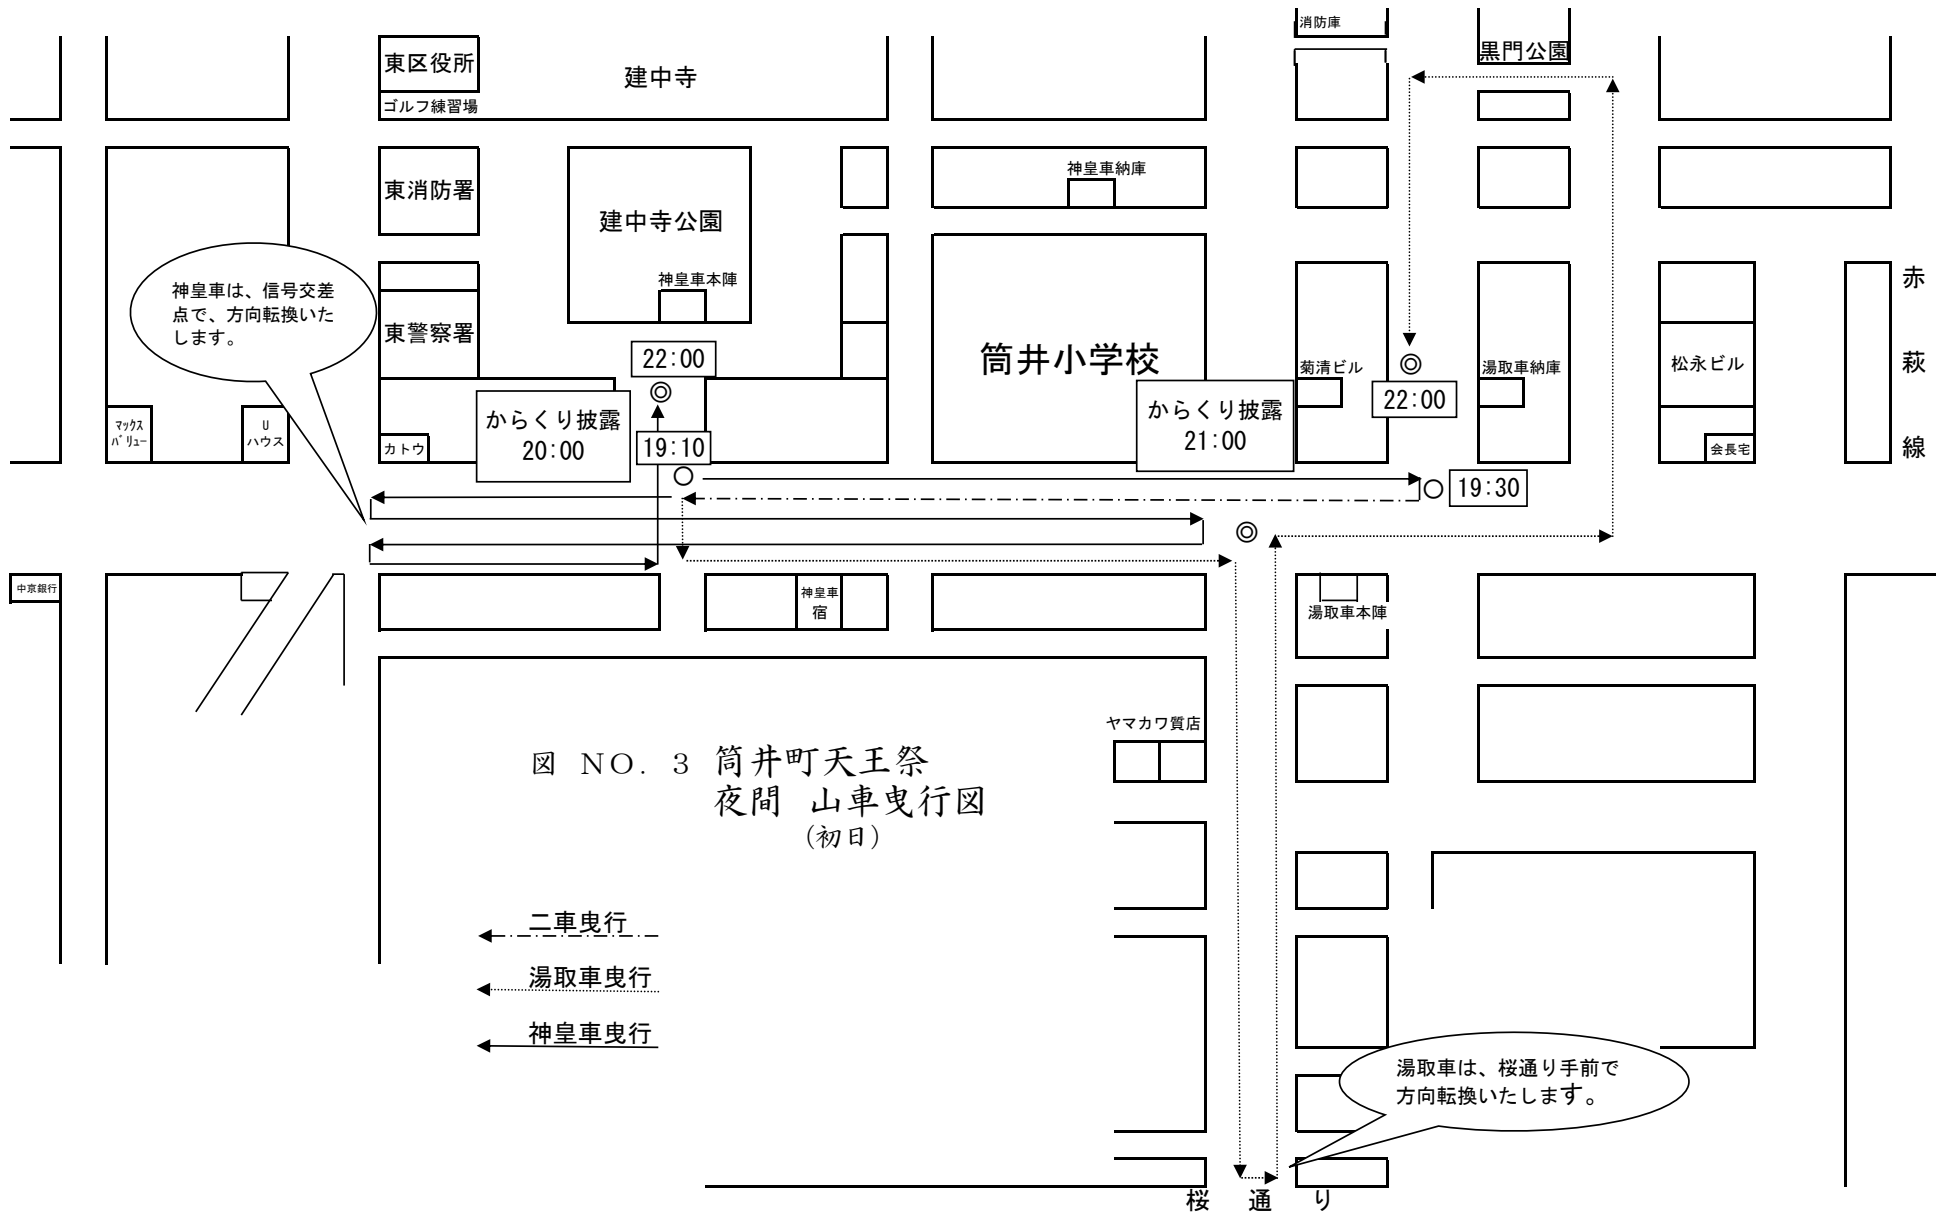

東警察署

カトウ

神皇車
宿

ヤマカワ質店

萬福寺

交番

図 NO. 3 筒井町天王祭
 夜間 山車曳行図
 (初日)

- ← 二車曳行
- ← 湯取車曳行
- ← 神皇車曳行