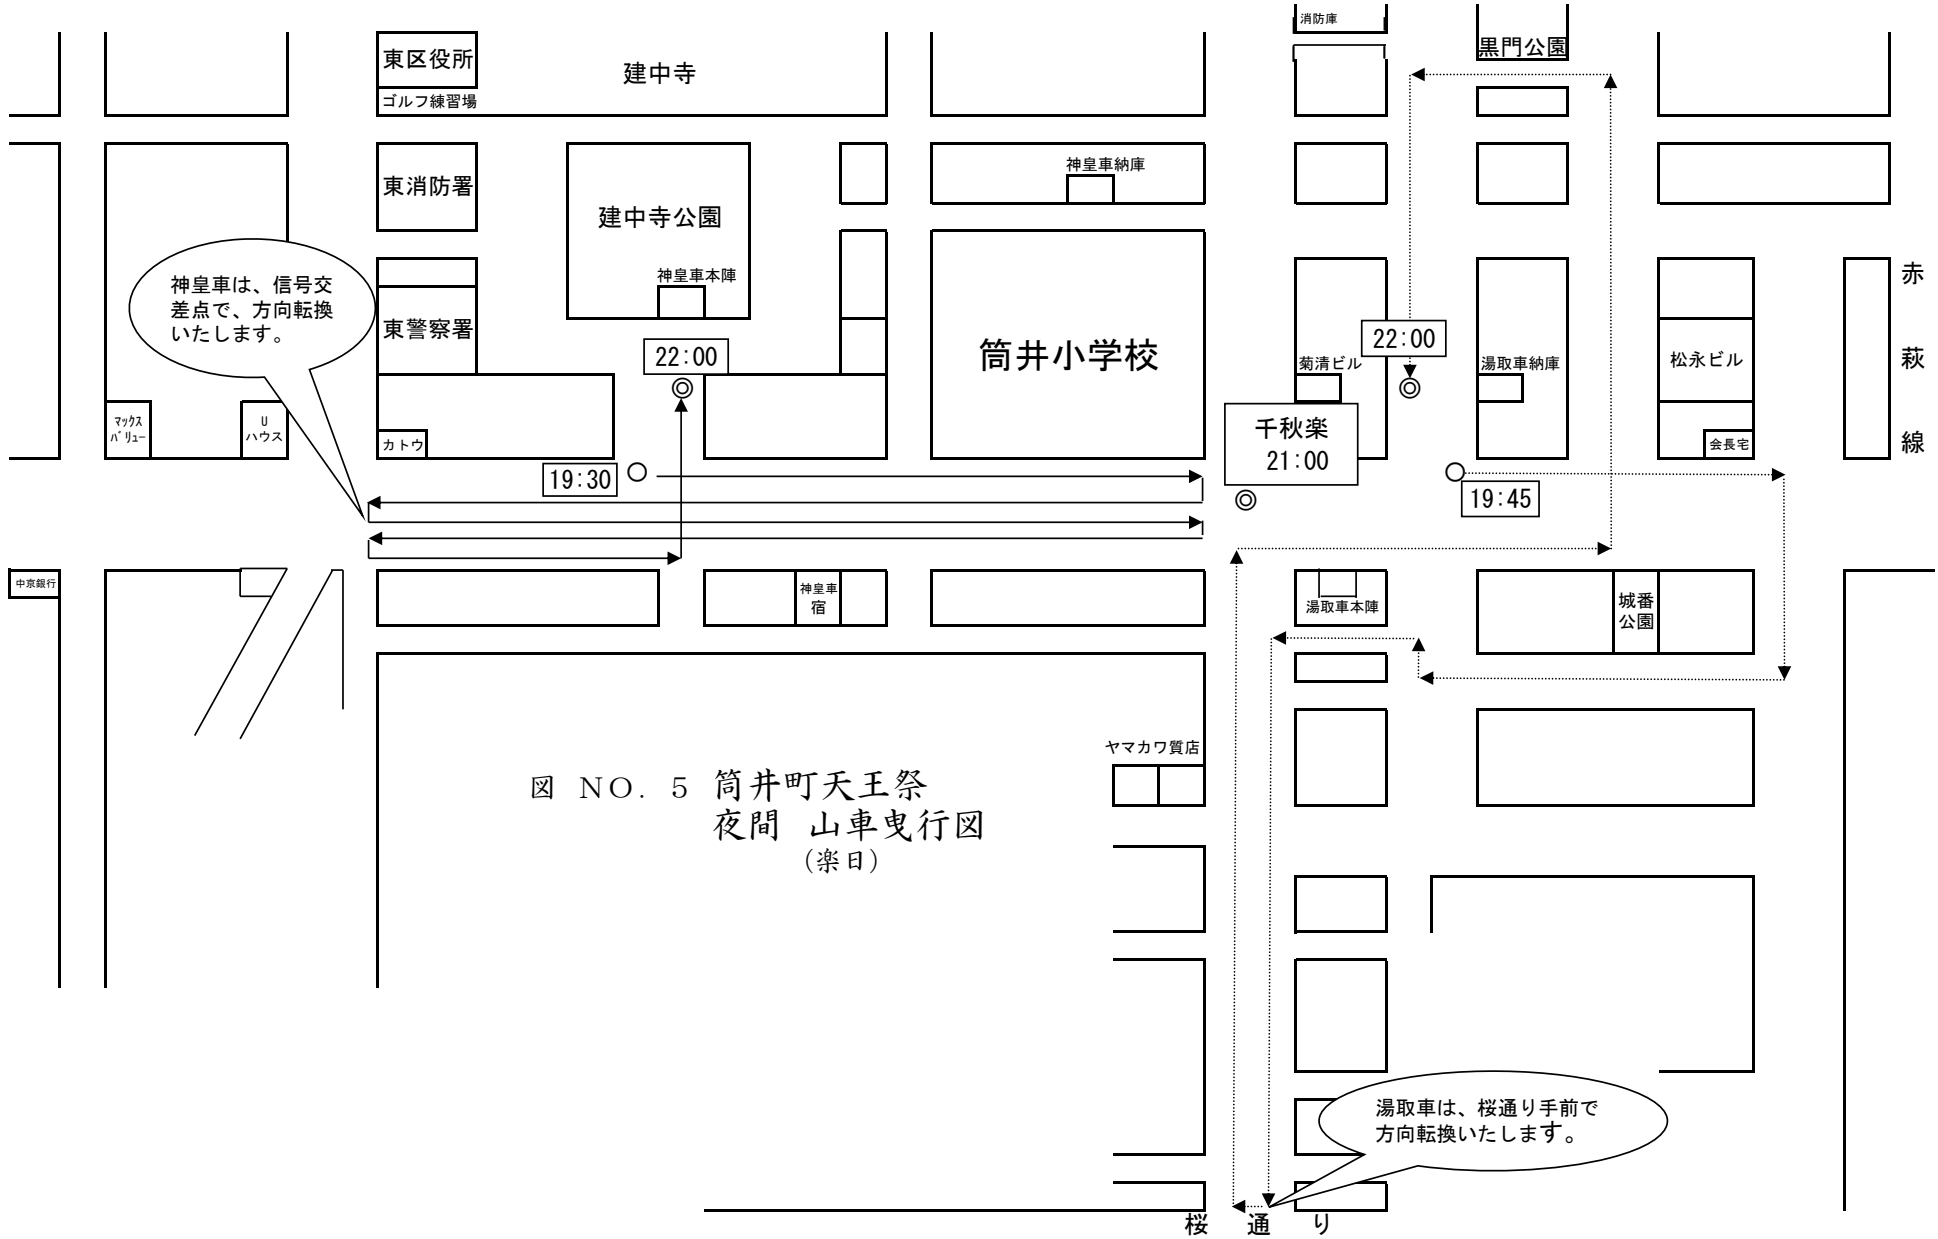

神皇車は、信号交差点で、方向転換いたします。

湯取車は、桜通り手前で方向転換いたします。

図 NO. 5 筒井町天王祭
夜間 山車曳行図
(祭日)

赤菽線

桜

通

り