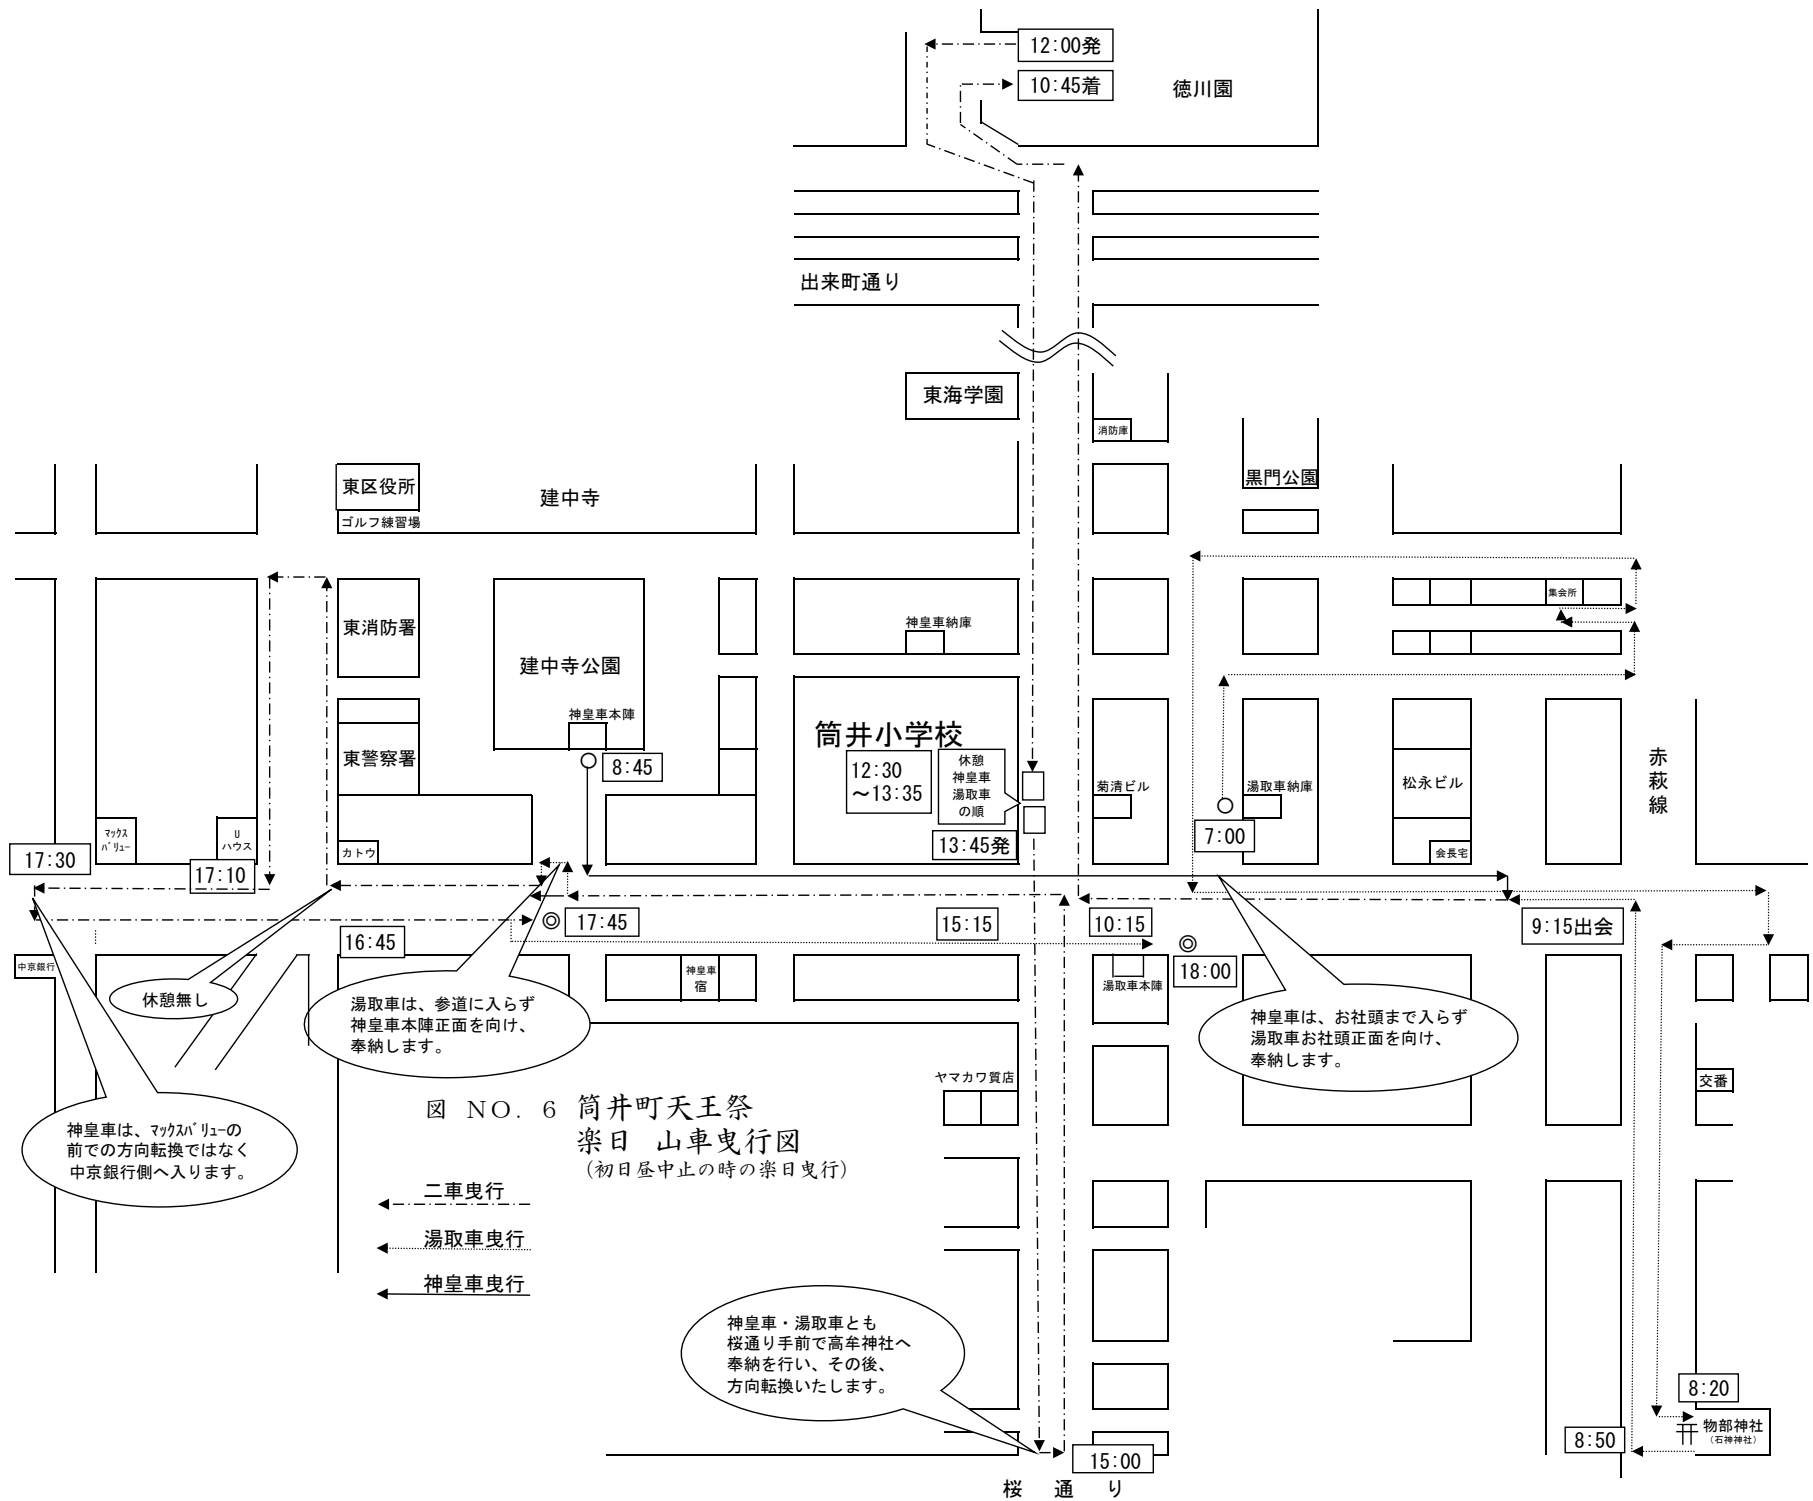

図 NO. 6 筒井町天王祭
楽日 山車曳行図
(初日昼中止の時の楽日曳行)

- ← 二車曳行
- ← 湯取車曳行
- ← 神皇車曳行

神皇車は、マックスバリュの前での方向転換ではなく中京銀行側へ入ります。

休憩無し

湯取車は、参道に入らず神皇車本陣正面を向け、奉納します。

神皇車・湯取車とも桜通り手前で高牟神社へ奉納を行い、その後、方向転換いたします。

神皇車は、お社頭まで入らず湯取車お社頭正面を向け、奉納します。

桜通り

8:20 物部神社 (石神神社)

8:50

18:00

10:15

15:15

17:45

16:45

17:10

17:30

赤萩線

菊清ビル

松永ビル

湯取車納庫

筒井小学校

建中寺公園

東消防署

東区役所

東海学園

黒門公園

消防庫

神皇車納庫

建中寺

集会所

神皇車本陣

東警察署

ゴルフ練習場

菊清ビル

松永ビル

湯取車納庫

筒井小学校

建中寺公園

東消防署

東区役所

東海学園

黒門公園

消防庫

神皇車納庫

建中寺

集会所

神皇車本陣

東警察署

ゴルフ練習場

菊清ビル

松永ビル

湯取車納庫

筒井小学校

建中寺公園

東消防署

東区役所

東海学園

黒門公園

消防庫

神皇車納庫

建中寺

集会所

神皇車本陣

東警察署

ゴルフ練習場

菊清ビル

松永ビル

湯取車納庫

筒井小学校

建中寺公園

東消防署

東区役所

東海学園

黒門公園

消防庫

神皇車納庫

建中寺

集会所

神皇車本陣

東警察署

ゴルフ練習場

菊清ビル

松永ビル

湯取車納庫

筒井小学校

建中寺公園

東消防署

東区役所

東海学園

黒門公園

消防庫

神皇車納庫

建中寺

集会所

神皇車本陣

東警察署

ゴルフ練習場

菊清ビル

松永ビル

湯取車納庫

筒井小学校

建中寺公園

東消防署

東区役所

東海学園

黒門公園

消防庫

神皇車納庫

建中寺

集会所

神皇車本陣

東警察署

ゴルフ練習場

菊清ビル

松永ビル

湯取車納庫

筒井小学校

建中寺公園

東消防署

東区役所

東海学園

黒門公園

消防庫

神皇車納庫

建中寺

集会所

神皇車本陣

東警察署

ゴルフ練習場

菊清ビル

松永ビル

湯取車納庫

筒井小学校

建中寺公園

東消防署

東区役所

東海学園

黒門公園

消防庫

神皇車納庫

建中寺

集会所

神皇車本陣

東警察署

ゴルフ練習場

菊清ビル

松永ビル

湯取車納庫

筒井小学校

建中寺公園

東消防署

東区役所

東海学園

黒門公園

消防庫

神皇車納庫

建中寺

集会所

神皇車本陣

東警察署

ゴルフ練習場

菊清ビル

松永ビル

湯取車納庫

筒井小学校

建中寺公園

東消防署

東区役所

東海学園

黒門公園

消防庫

神皇車納庫

建中寺

集会所

神皇車本陣

東警察署

ゴルフ練習場

菊清ビル

松永ビル

湯取車納庫

筒井小学校

建中寺公園

東消防署

東区役所

東海学園

黒門公園

消防庫

神皇車納庫

建中寺

集会所

神皇車本陣

東警察署

ゴルフ練習場

菊清ビル

松永ビル

湯取車納庫

筒井小学校

建中寺公園

東消防署

東区役所

東海学園

黒門公園

消防庫

神皇車納庫

建中寺

集会所

神皇車本陣

東警察署

ゴルフ練習場

菊清ビル

松永ビル

湯取車納庫

筒井小学校

建中寺公園

東消防署

東区役所

東海学園

黒門公園

消防庫

神皇車納庫

建中寺

集会所

神皇車本陣

東警察署

ゴルフ練習場

菊清ビル

松永ビル

湯取車納庫

筒井小学校

建中寺公園

東消防署

東区役所

東海学園

黒門公園

消防庫

神皇車納庫

建中寺

集会所

神皇車本陣

東警察署

ゴルフ練習場

菊清ビル

松永ビル

湯取車納庫

筒井小学校

建中寺公園

東消防署

東区役所

東海学園

黒門公園

消防庫

神皇車納庫

建中寺

集会所

神皇車本陣

東警察署

ゴルフ練習場

菊清ビル

松永ビル

湯取車納庫

筒井小学校

建中寺公園

東消防署

東区役所

東海学園

黒門公園

消防庫

神皇車納庫

建中寺

集会所

神皇車本陣

東警察署

ゴルフ練習場

菊清ビル

松永ビル

湯取車納庫

筒井小学校

建中寺公園

東消防署

東区役所

東海学園

黒門公園

消防庫

神皇車納庫

建中寺

集会所

神皇車本陣

東警察署

ゴルフ練習場

菊清ビル

松永ビル

湯取車納庫

筒井小学校

建中寺公園

東消防