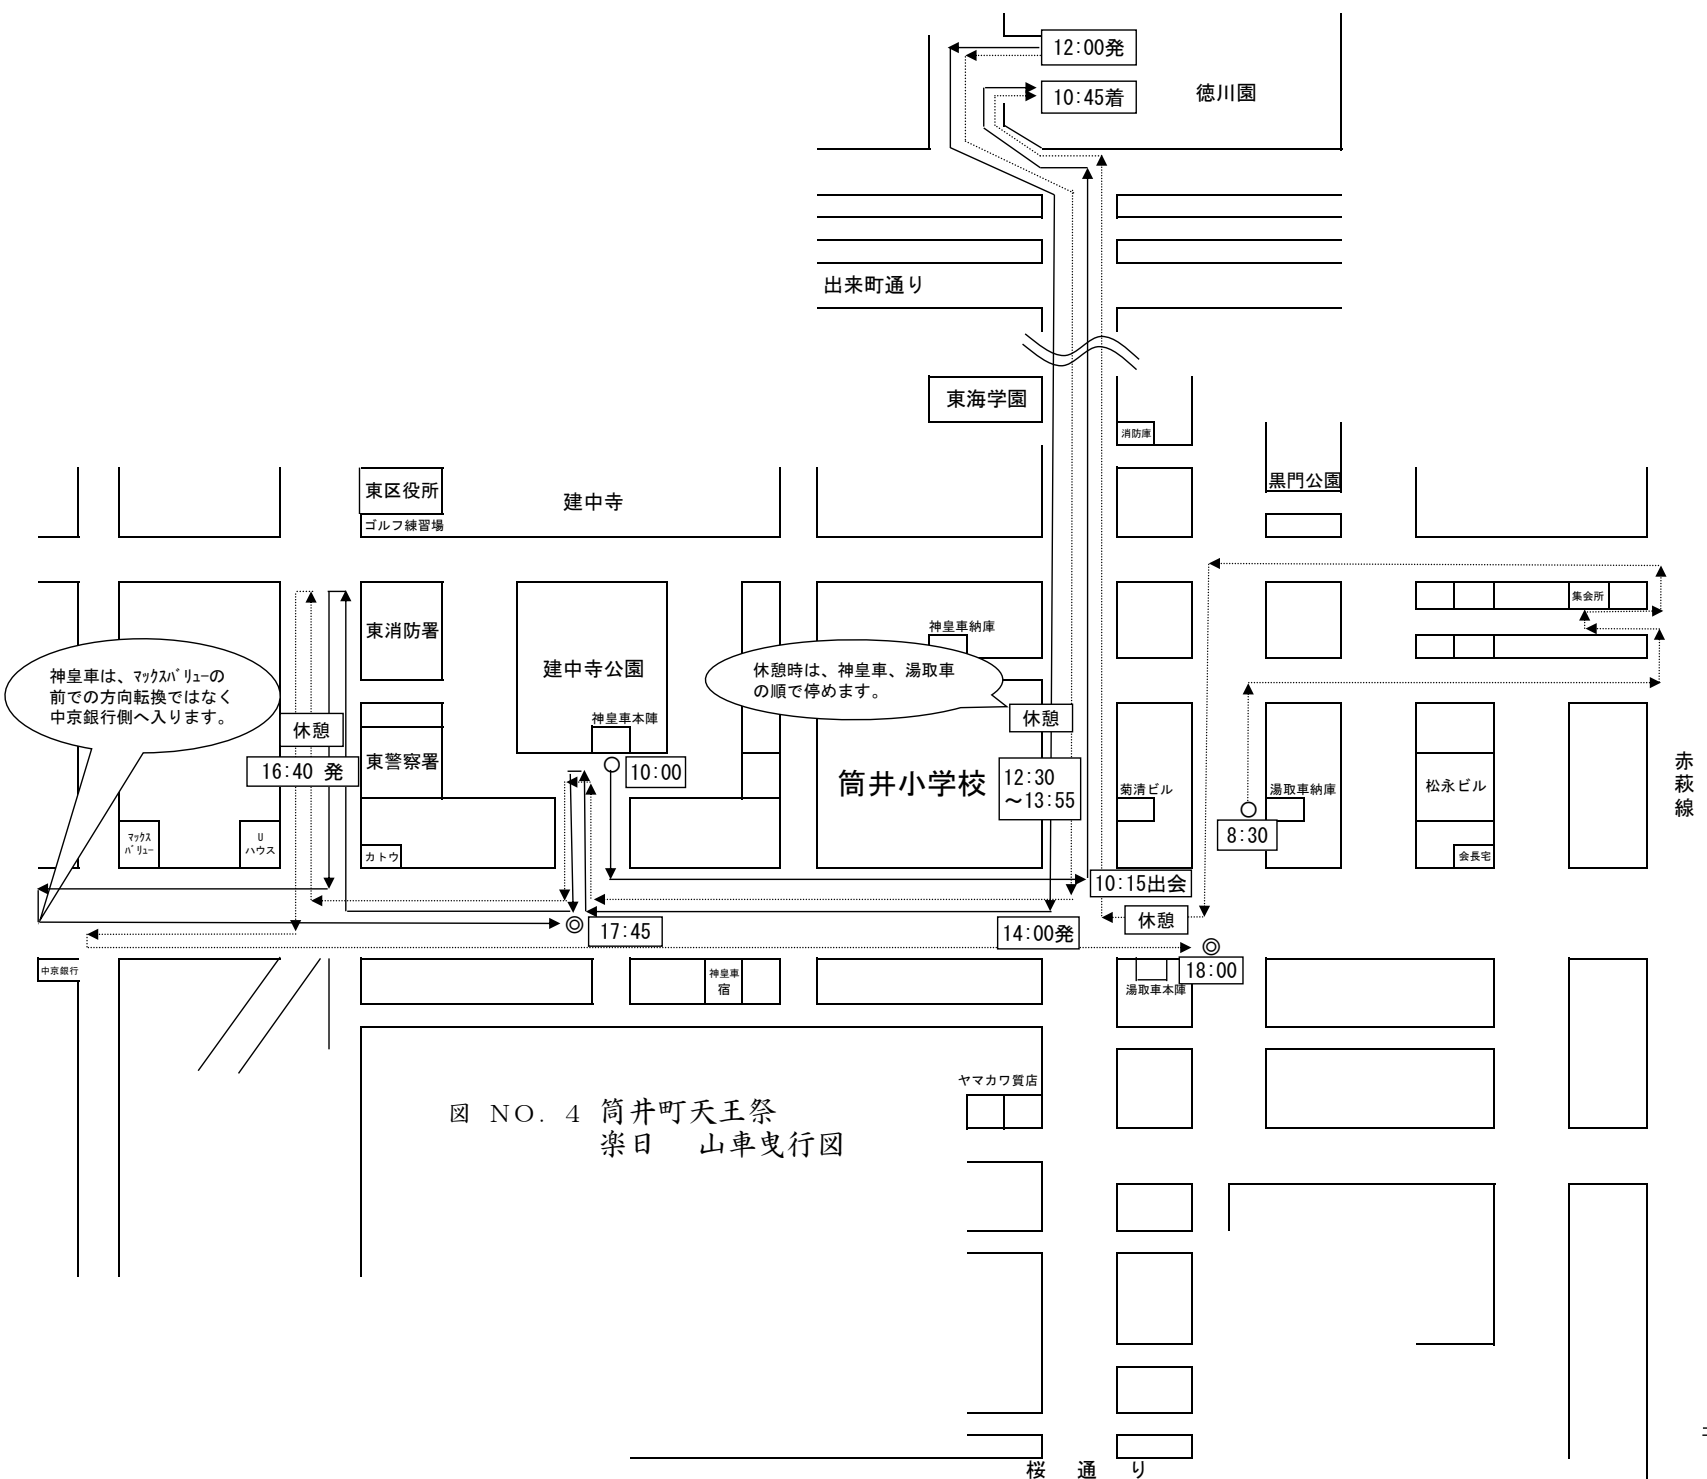

東警察署

カトウ

神皇車
宿

ヤマカワ質店

萬福寺

交番

図 NO. 3 筒井町天王祭
 夜間 山車曳行図
 (初日)

- ← 二車曳行
- ← 湯取車曳行
- ← 神皇車曳行