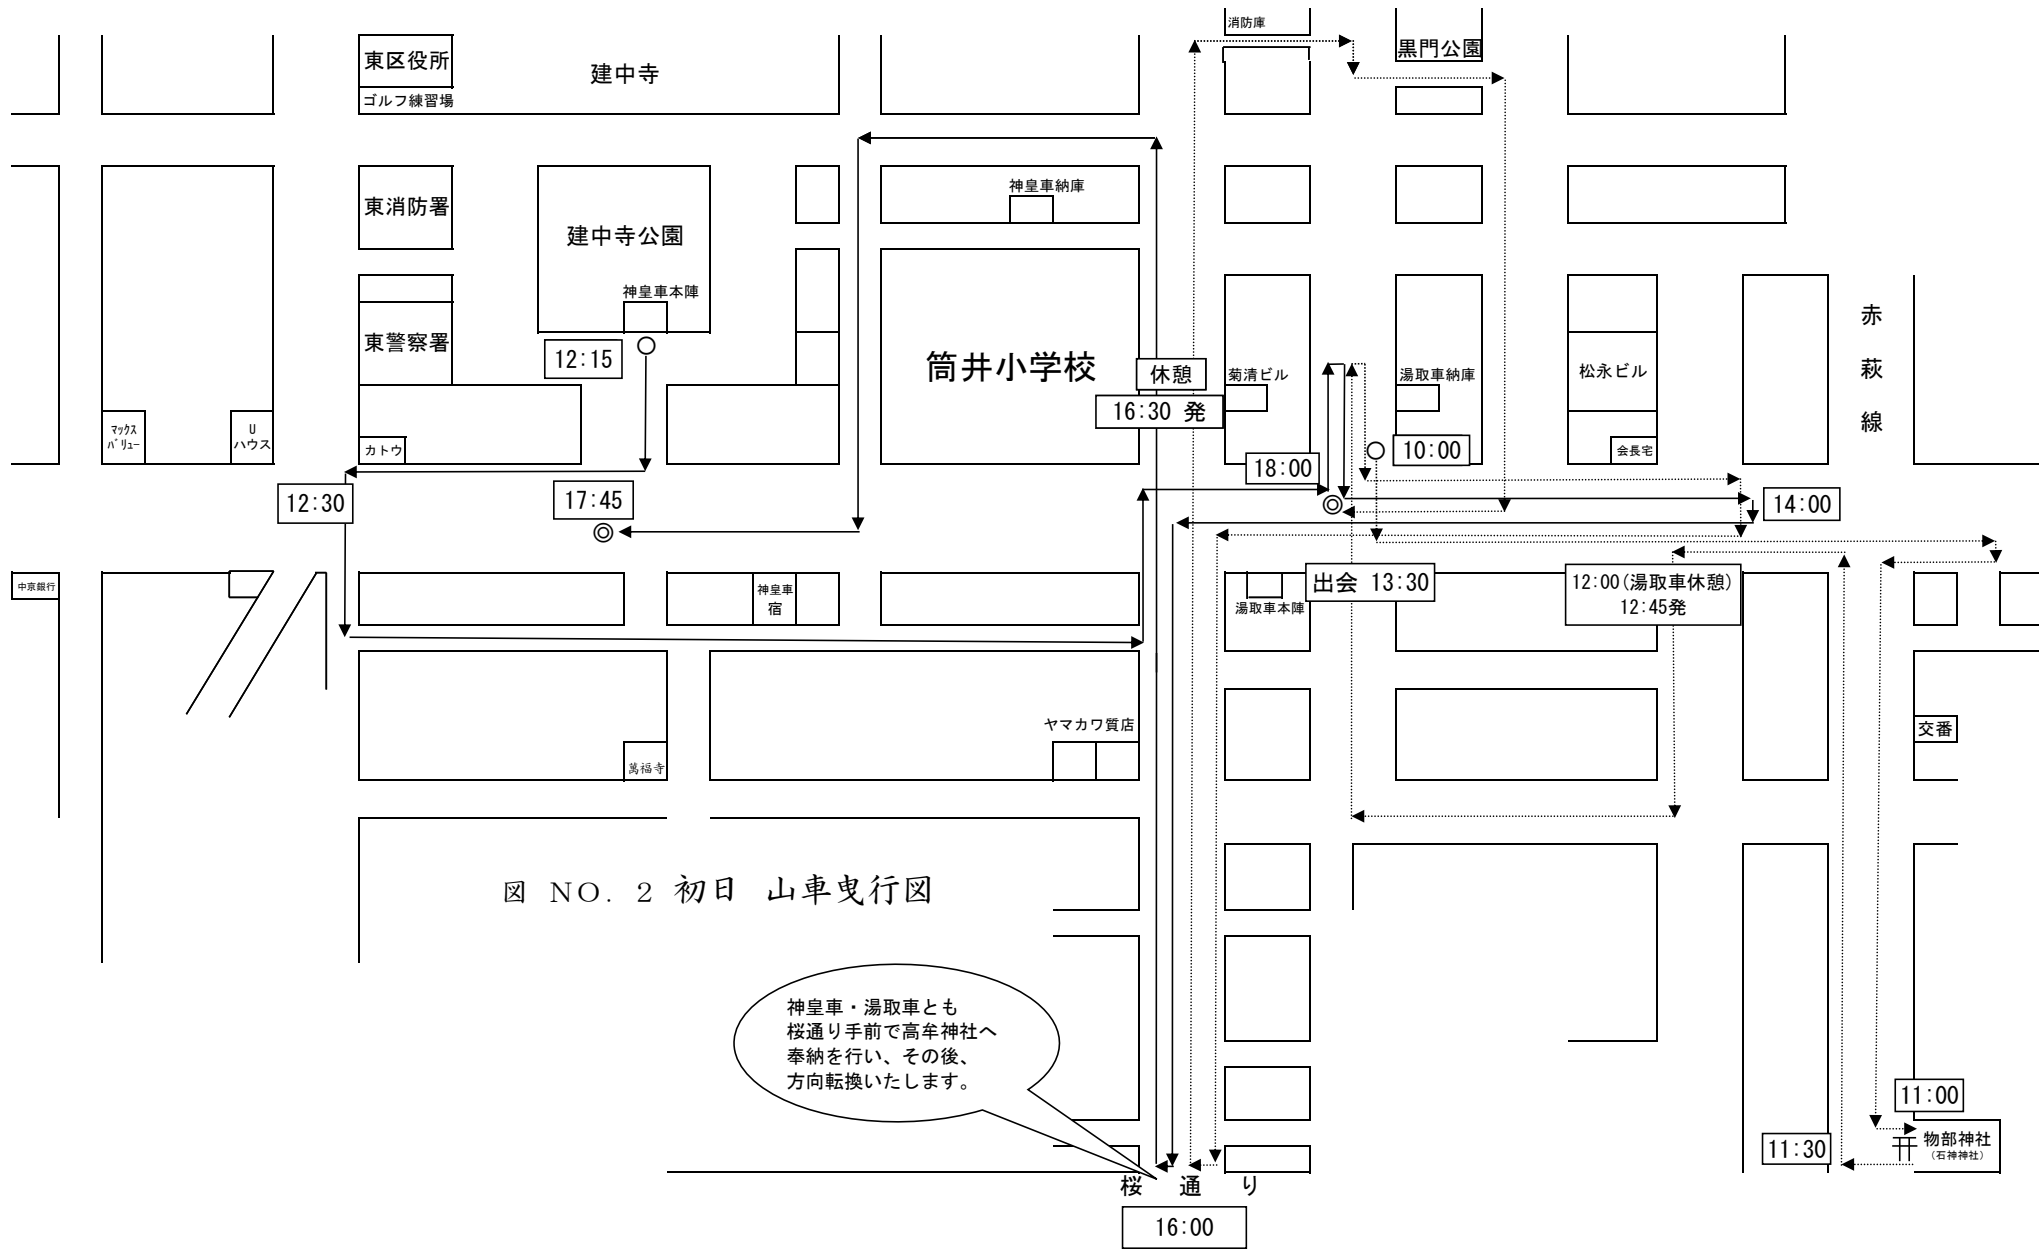

↔ 祭礼中一方通行解除

※1 宵祭は、車道通りのヤマカワ質店～桜通りまでを、車両通行禁止区域とはいたしません。

※2 当日の天候状況などにより、曳行時間が前後する場合は、その都度調整をお願いいたします。

桜通り

神皇車は、信号交差点で、方向転換いたします。

神皇車は、公園北東で方向転換いたします。

湯取車は、ヤマカワ質店手前で、方向転換をいたします。

図 NO. 1 筒井町天王祭
宵祭 山車曳行図