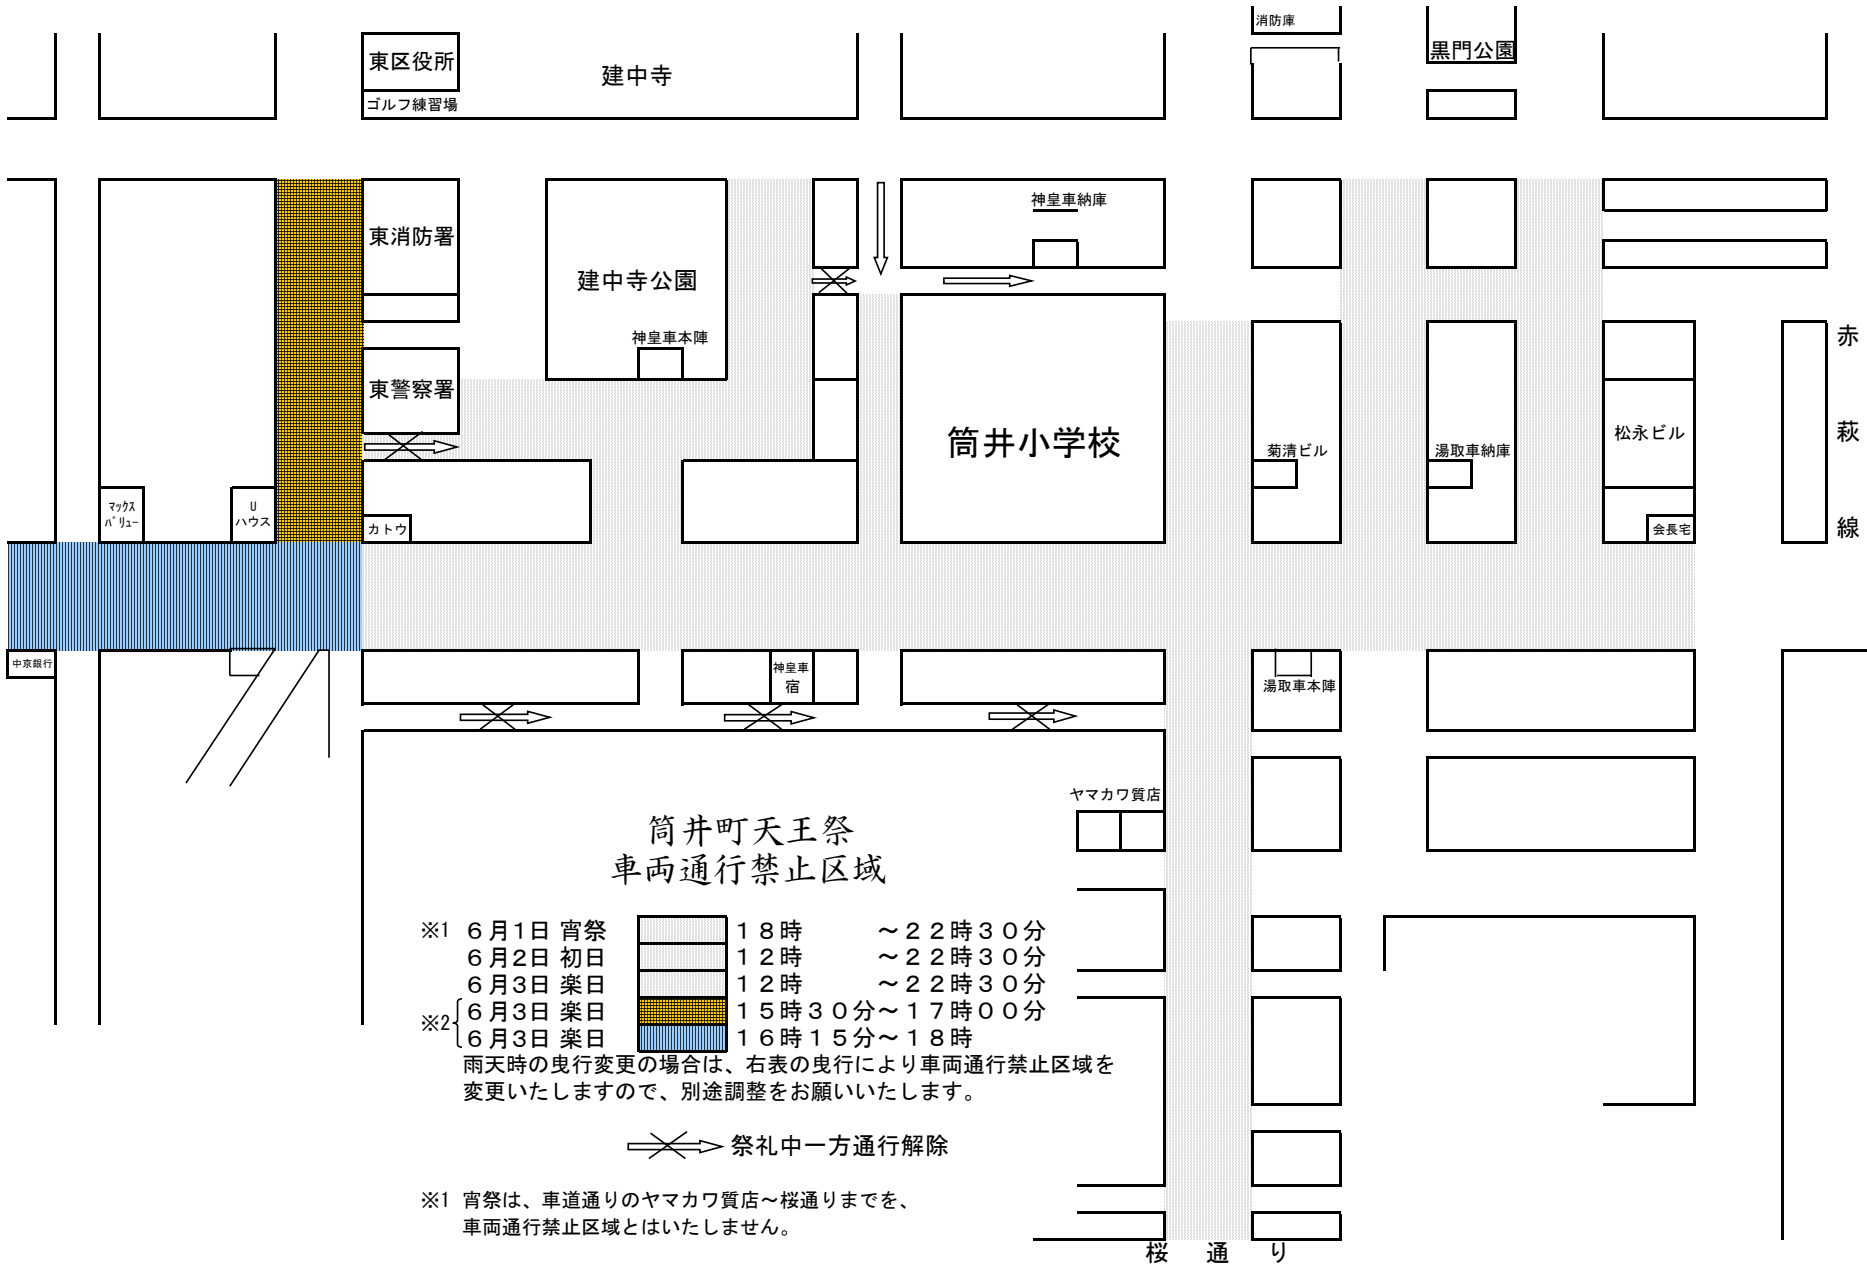

◎ 宵祭(1日)が雨の場合は中止

◎ 初日(2日)昼中止の時 → 楽日(3日)に図6にて曳行

なお、夜晴れれば、夜の分のみ図3にて曳行

◎ 初日(2日)実行し、楽日(3日)一日中雨の場合は中止

◎ 楽日(3日)午前雨、午後晴れれば、図7にて曳行

◎ 楽日(3日)昼中止の時 → 夜晴れれば、夜の分のみ図5にて曳行

東区役所
ゴルフ練習場

建中寺