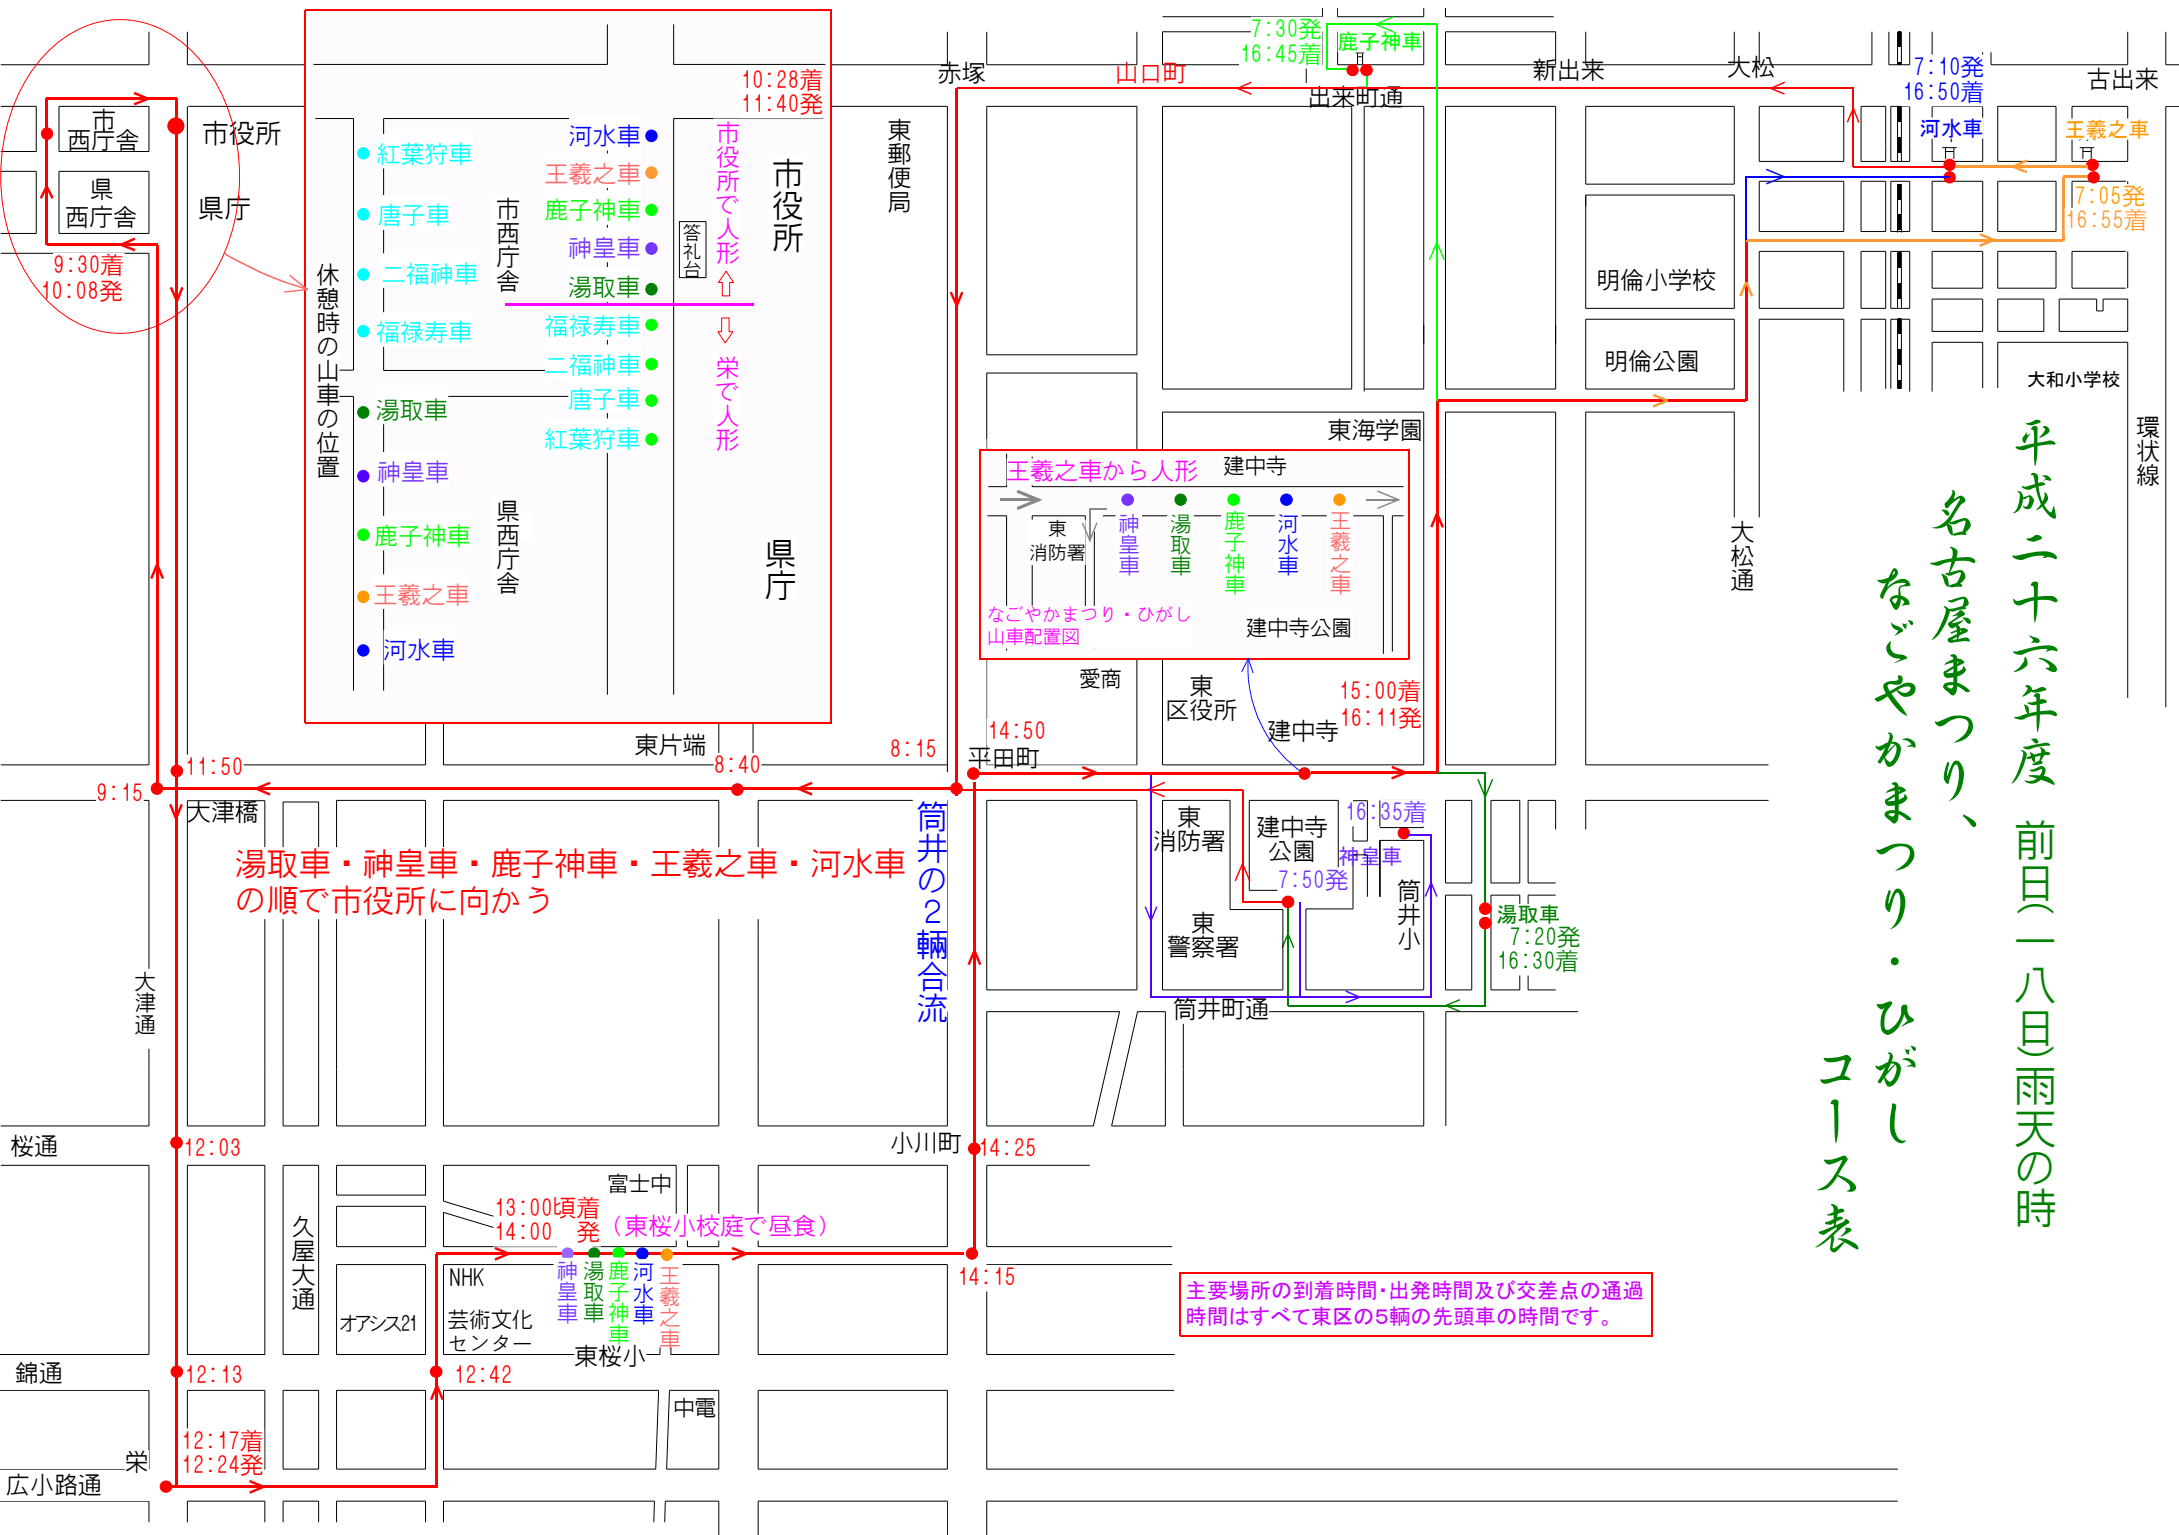

平成二十六年 前日(一八日)雨天の時
 名古屋まつり、
 なごやかまつり・ひがし
 コース表

湯取車・神皇車・鹿子神車・王羲之車・河水車の順で市役所に向かう

主要場所の到着時間・出発時間及び交差点の通過時間はすべて東区の5輦の先頭車の時間です。