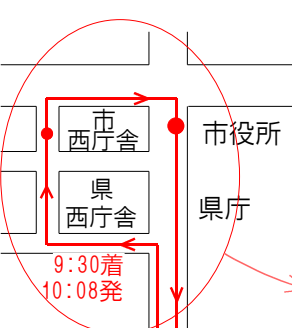

平成二十六年 前日(一八日)雨天の時
 名古屋まつり、
 なごやかまつり・ひがし
 コース表

湯取車・神皇車・鹿子神車・王羲之車・河水車の順で市役所に向かう

主要場所の到着時間・出発時間及び交差点の通過時間はすべて東区の5輦の先頭車の時間です。