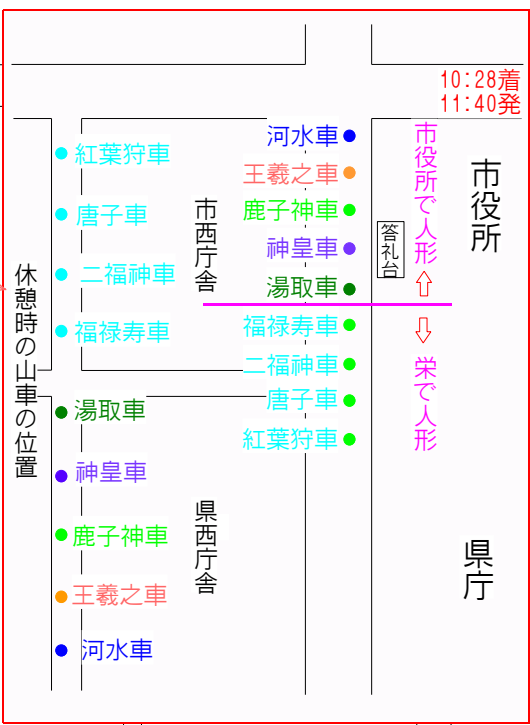

平成二十六年 前日(一八日)雨天の時
 名古屋まつり、
 なごやかまつり・ひがし
 コース表

湯取車・神皇車・鹿子神車・王羲之車・河水車の順で市役所に向かう

主要場所の到着時間・出発時間及び交差点の通過時間はすべて東区の5輦の先頭車の時間です。