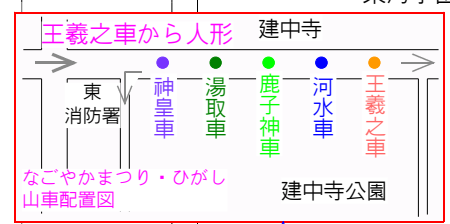

平成二十六年 前日(一八日)雨天の時
 名古屋まつり、
 なごやかまつり・ひがし
 コース表

湯取車・神皇車・鹿子神車・王羲之車・河水車の順で市役所に向かう

主要場所の到着時間・出発時間及び交差点の通過時間はすべて東区の5輦の先頭車の時間です。